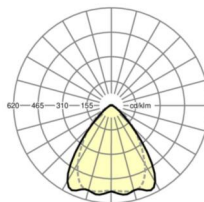

параметры

номер заказа	19530026130
код EAN	4020863433063
номер таможенного тарифа	94051190
Знак прохождения контроля	IP 20, класс защиты I, ENEC10 VDE, F, HACCP DIN10500/Food/IFS-пригодность для применения/BRC, Indoor, CE
Степень ударопрочности IK	IK03 (-20°C bis 25°C)
Температура окружения	ta -20°C в 25°C
Особые свойства	Готовность к IoT «Ready for IoT»
Гарантийный срок	5 лет
Государственные программы поддержки	BEG - государственные субсидии для энергосберегающих зданий (действительна только для Германии)

электротехника

Балласт	Электронный драйвер DALI2 (1 штука)
Мощность системы	96W
сетевое напряжение	230V/50Hz
автоматический предохранитель (пусковой ток)	10 штук/B10, 16 штук/B16, 16 штук/C10, 27 штук/C16
класс энергосбережения/Источник света	C

Оптика

Оснастка	LED, цветопередача/оттенок света CRI ≥ 80 / 3000K
Допуск для координаты цветности (MacAdam)	3SDCM
Номинальный световой поток	15103lm
Срок службы LED	50000h L80/B10 (Tq 25°C), 70000h L80/B50 (Tq 25°C)
светоотдача светильников	157lm/W
Угол излучения	80° (C0) / 75° (C90)
UGR поп./вдоль	21.2 / 21.9

DEEP-LINK

<https://www.regiolum.de/ru/article/19530026130>

Ссылка	LED 16000lm 830
ηLB	100 %
Φ ↓/↑	98 % / 2 %
UGR поп./вдоль	21.2 / 21.9